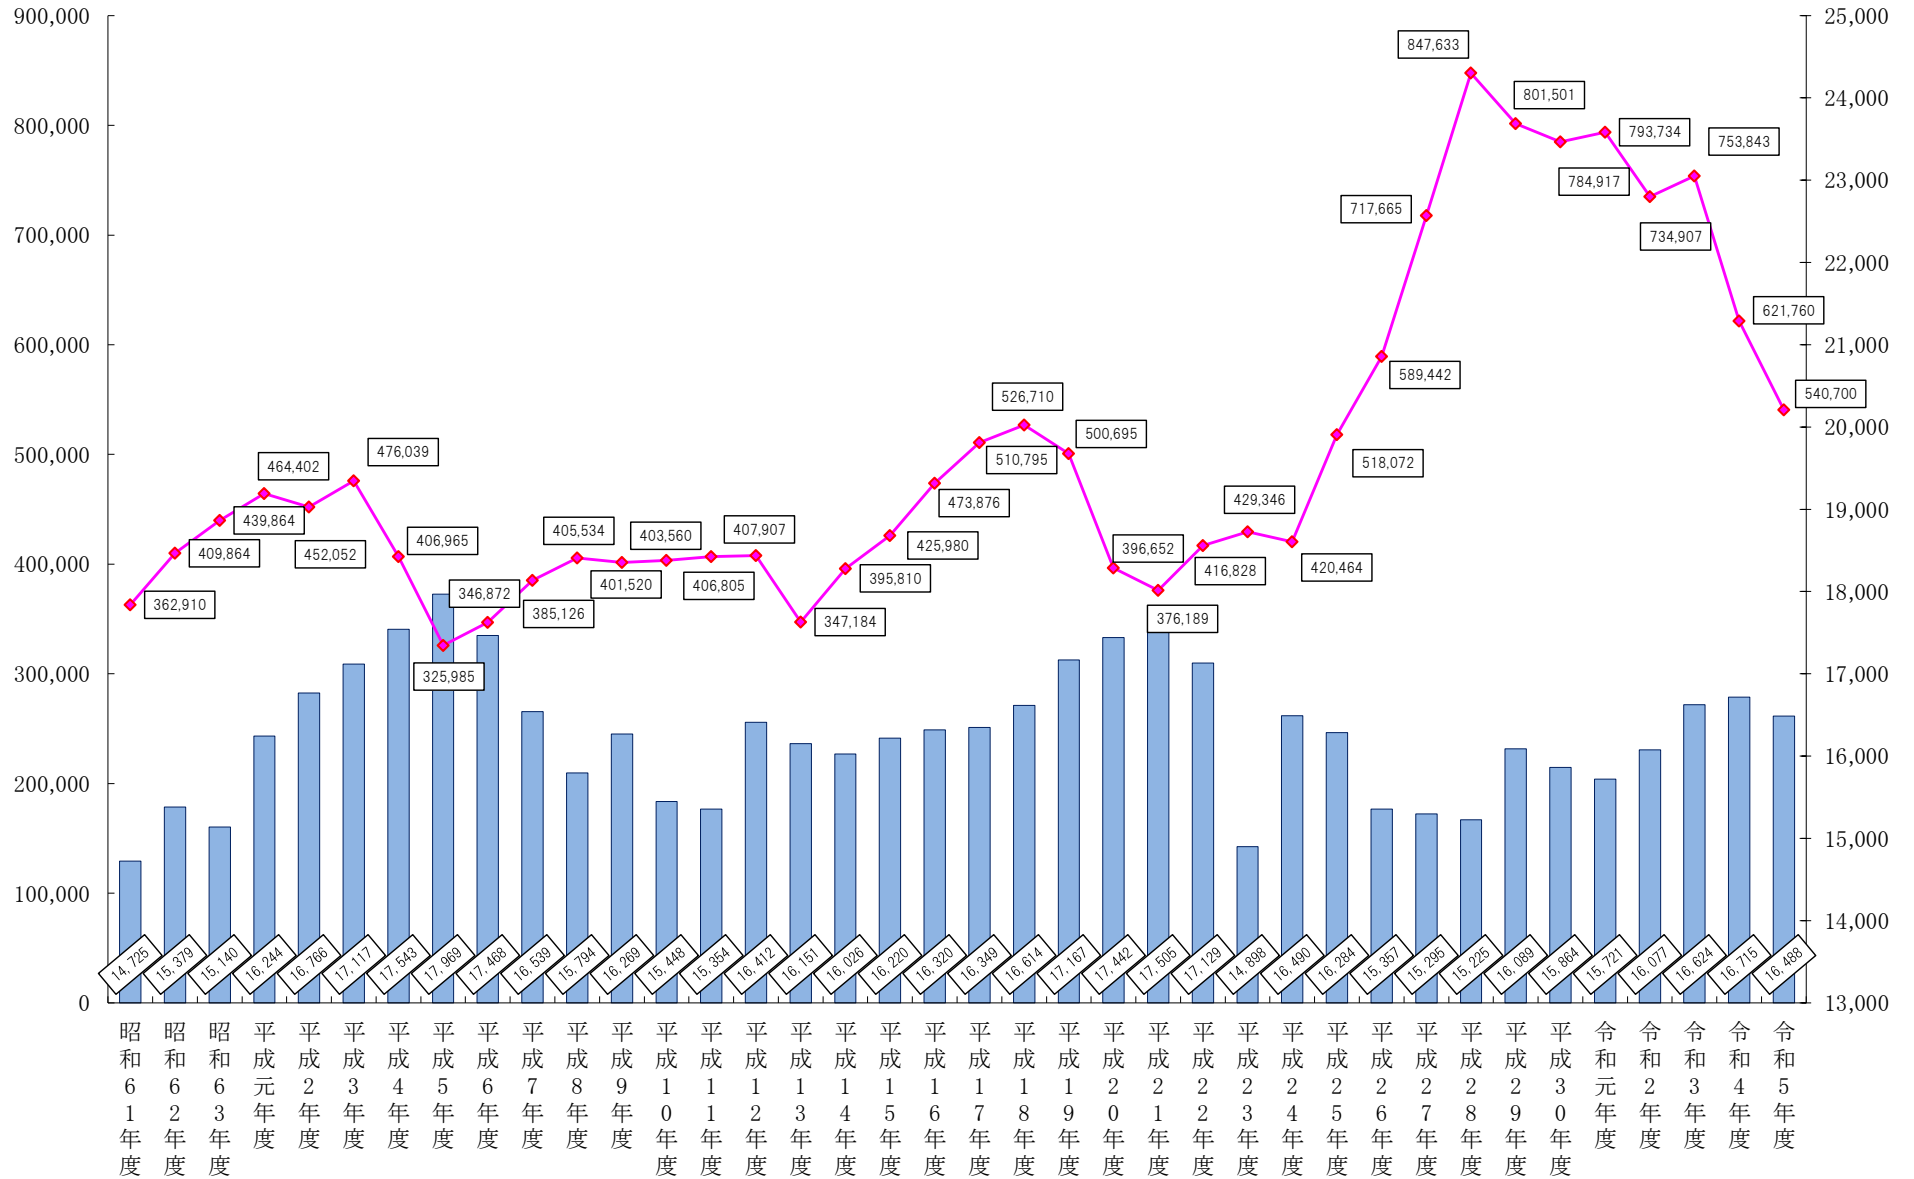

子牛セリ市 年度別頭数と販売(セリ売却・税込み)平均価格の推移

平均価格

頭数

取引頭数 ◆ 売却平均価格 (税込み)